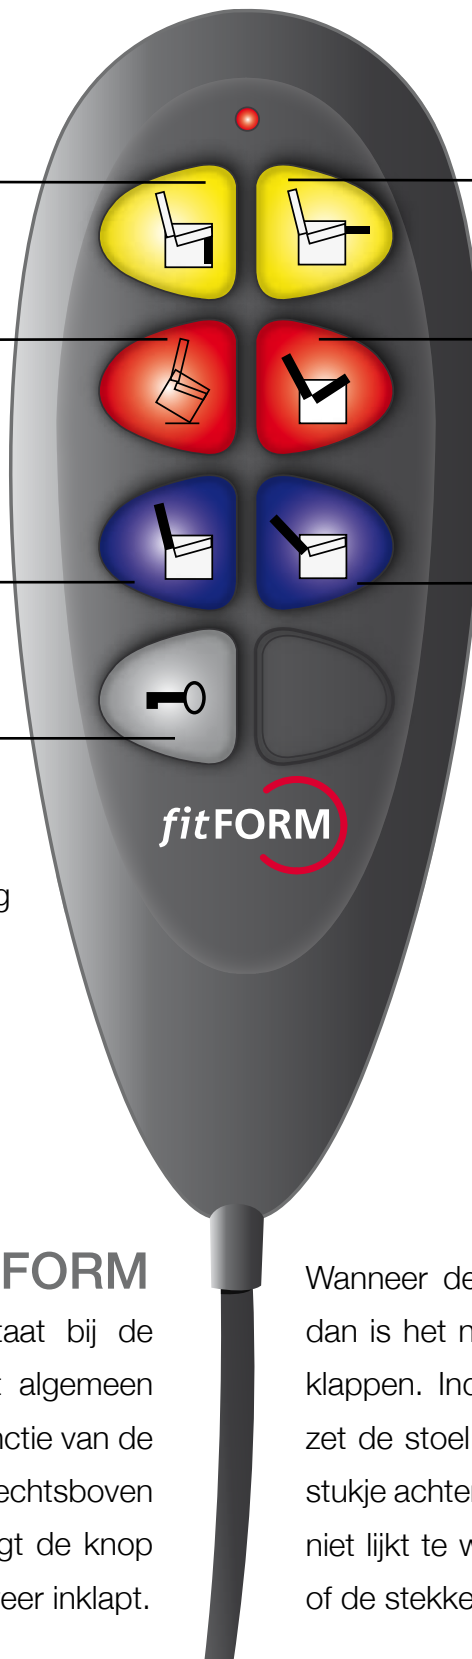

DEZE STOEL IS IN BRUIKLEEN

 Staopstoelzorg

085-3038239

Uitleg Fitform Handbediening

Voetenbank **'IN'**

Voetenbank **'UIT'**

Sta op hulp **'Opstaan'**
(stoel omhoog)

Kantelen: zitting en
leuning naar achteren.

En: Sta op hulp **'Gaan
zitten'** (stoel omlaag)

Rugleuning
'naar voren'

Rugleuning
'naar achteren'

Veiligheidsslot
(indien aanwezig)

Indrukken, wanneer het lampje
knippert is de bediening op slot.
Opnieuw indrukken (tot lampje
niet meer brand) en de bediening
werkt weer.

Handbediening FITFORM

De uitleg van de knoppen staat bij de afbeelding hierboven. Over het algemeen geldt: de rechterknop heeft de functie van de linkerknop op. Dus als de knop rechtsboven de voetenbank uitklapt dan zorgt de knop linksboven dat de voetenbank weer inklapt.